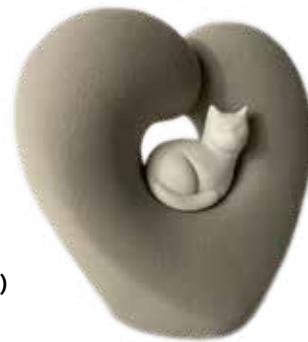

Urne „Hug Bau“ (Hund)
Urne „Hug Miao“ (Katze)
1,3 l., je € 135,-

weiß

grau